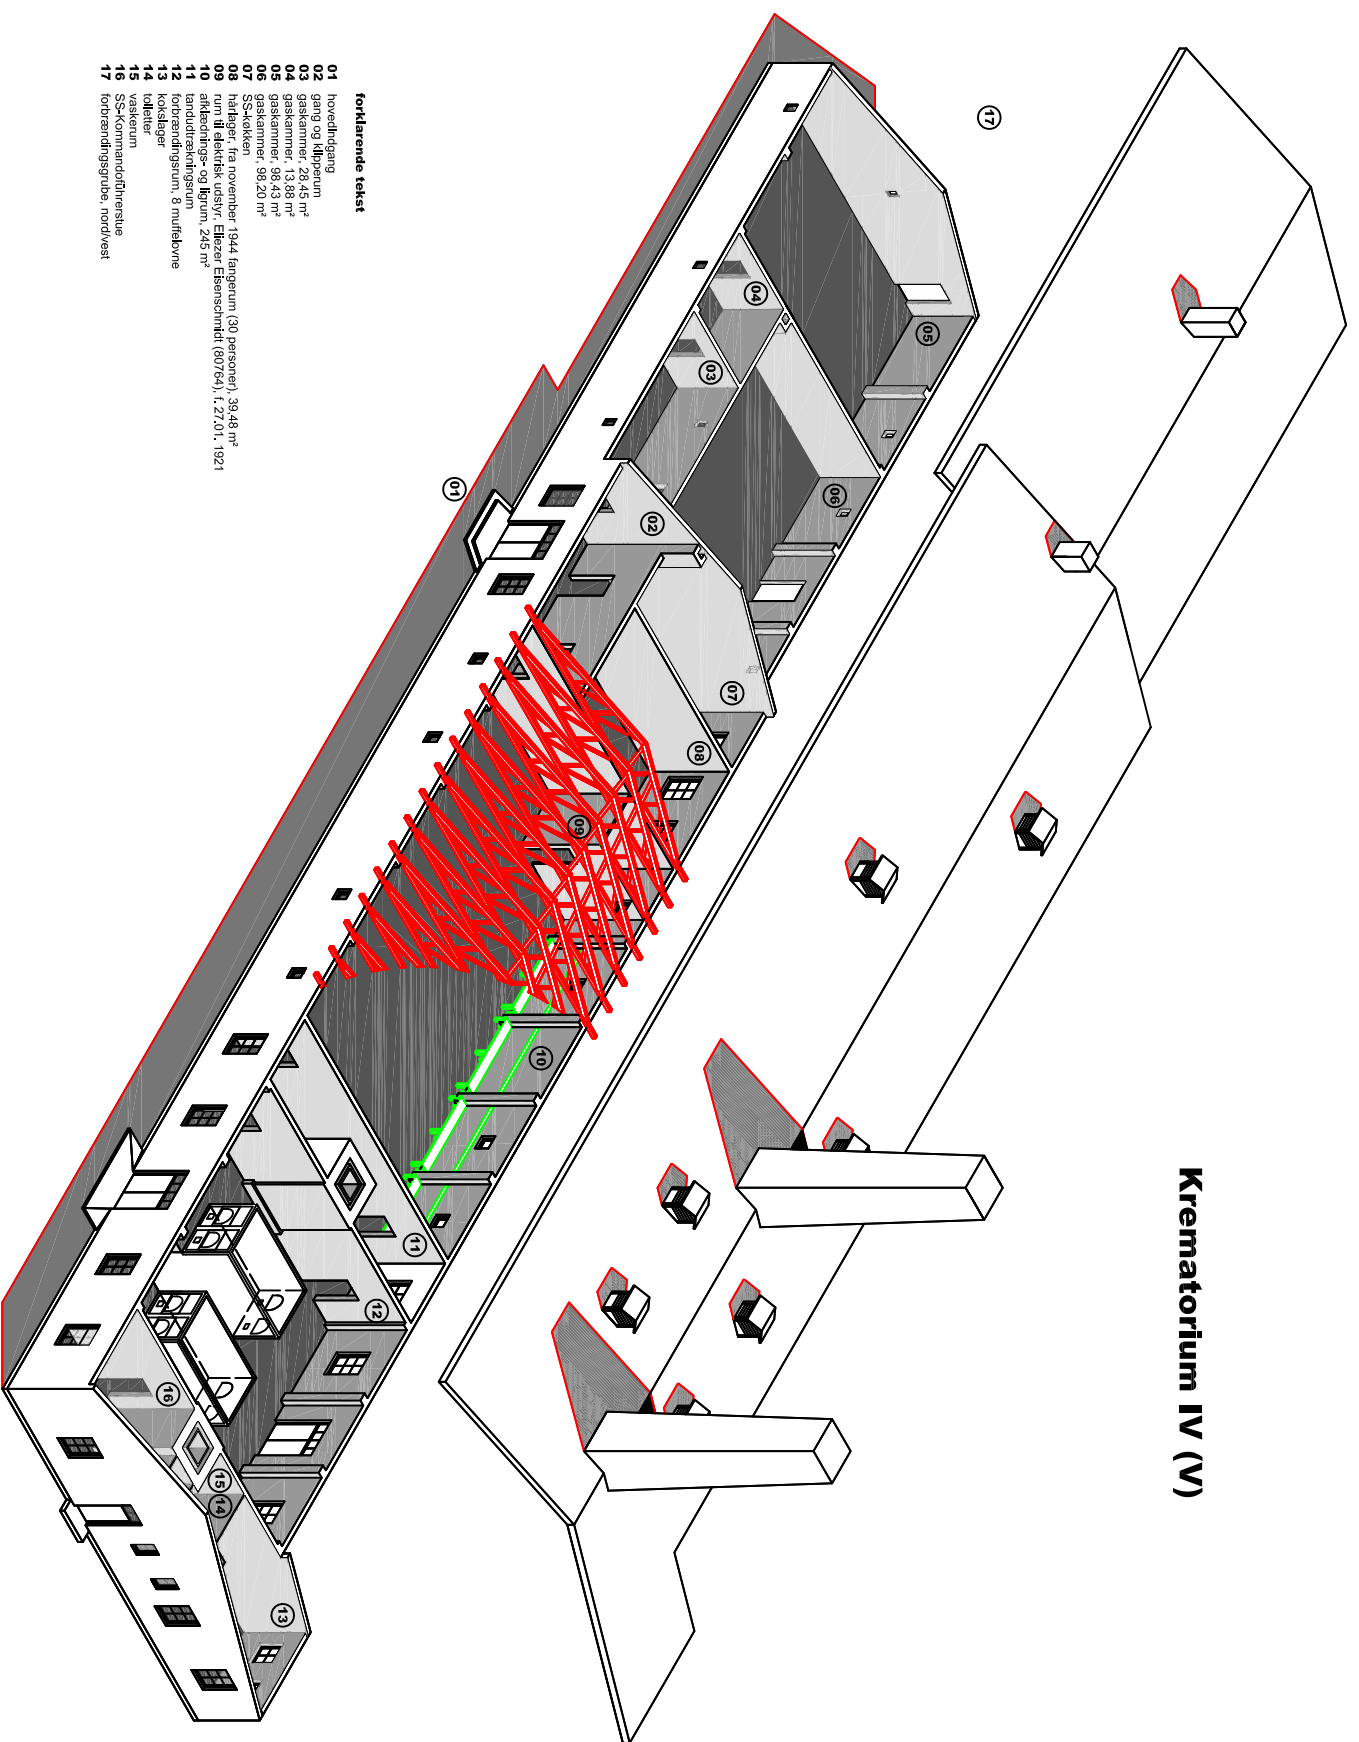

Krematorium IV (V)

forklarende tekst

- 01 hovedindgang
- 02 gang og klippasirum
- 03 gaskammer, 24,45 m²
- 04 gaskammer, 13,88 m²
- 05 gaskammer, 38,43 m²
- 06 gaskammer, 38,20 m²
- 07 SS-køkken
- 08 haltaget, fra november 1944 fangerum (30 personer), 39,48 m²
- 09 rum til elektrisk udstyr, Elzezer Eisenhardt (807/64), 1,27.01, 1921
- 10 arkivskabs- og hjørnerum, 24,5 m²
- 11 lundtønderkammer
- 12 lundtønderkammer, 6 mulfølvene
- 13 kokkehus
- 14 toiletter
- 15 vaskerum
- 16 SS-kommandoführerslu
- 17 forbrændingsgrube nordvest